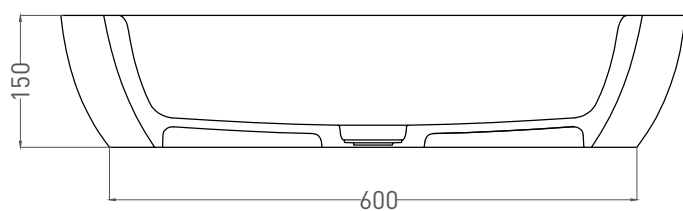

ALDA WALL 03

РАКОВИНА ПРИСТЕННАЯ 140313G / 140323M

Дизайн: Salini SRL

salini
L'ANIMA DELL'ACQUA

Размеры: 710 x 450 x 150 мм
Вес нетто / брутто: 17 / 19, 15 / 17 кг
Материал: S-Sense / S-stone
Покрытие: глянцевое / матовое
Цвет: RAL Classic / белый
Комплектация: раковина без отверстия под смеситель
Требуемый смеситель: на раковину
Гарантия: 10 лет
Производство: Италия / Россия
Тип монтажа: подвесной / на столешницу

*Отверстия для настенного монтажа заказываются отдельно.

**Расположение стандартного отверстия под смеситель. В базовую комплектацию не входит, заказывается отдельно.

Salini SRL

20122 Italia, Milano, Largo Ildefonso Schuster, 1
info@salini-srl.com
www.salini-srl.com