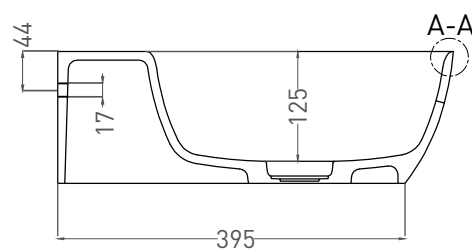

ALDA WALL 03

РАКОВИНА ПРИСТЕННАЯ 140313G / 140323M

Дизайн: Salini SRL

salini
L'ANIMA DELL'ACQUA

Размеры: 710 x 450 x 150 мм
Вес нетто / брутто: 17 / 19, 15 / 17 кг
Материал: S-Sense / S-stone
Покрытие: глянцевое / матовое
Цвет: RAL Classic / белый
Комплектация: раковина без отверстия под смеситель
Требуемый смеситель: на раковину
Гарантия: 10 лет
Производство: Италия / Россия
Тип монтажа: подвесной / на столешницу

*Отверстия для настенного монтажа заказываются отдельно.

**Расположение стандартного отверстия под смеситель. В базовую комплектацию не входит, заказывается отдельно.

Salini SRL

20122 Italia, Milano, Largo Ildefonso Schuster, 1
info@salini-srl.com
www.salini-srl.com