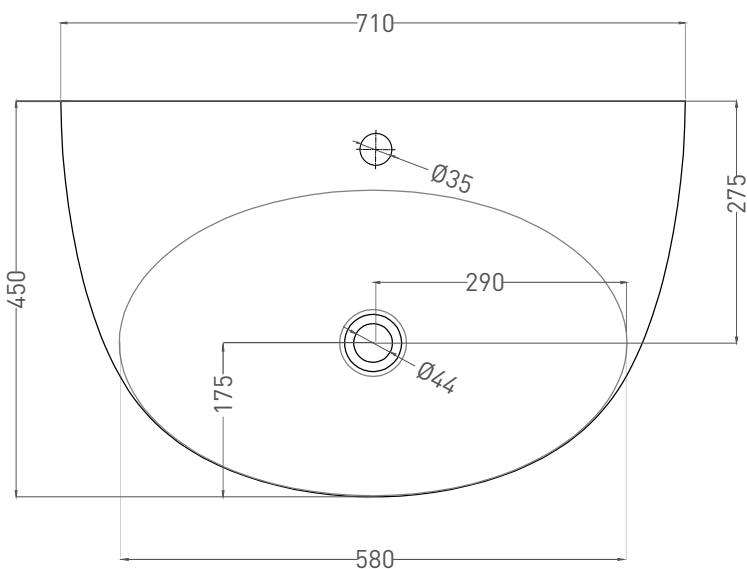

ALDA WALL 03

РАКОВИНА ПРИСТЕННАЯ 140313G / 140323M

Дизайн: Salini SRL

salini
L'ANIMA DELL'ACQUA

Размеры: 710 x 450 x 150 мм
Вес нетто / брутто: 17 / 19, 15 / 17 кг
Материал: S-Sense / S-stone
Покрытие: глянцевое / матовое
Цвет: RAL Classic / белый
Комплектация: раковина без отверстия под смеситель
Требуемый смеситель: на раковину
Гарантия: 10 лет
Производство: Италия / Россия
Тип монтажа: подвесной / на столешницу

*Отверстия для настенного монтажа заказываются отдельно.

**Расположение стандартного отверстия под смеситель. В базовую комплектацию не входит, заказывается отдельно.

Salini SRL

20122 Italia, Milano, Largo Ildefonso Schuster, 1
info@salini-srl.com
www.salini-srl.com